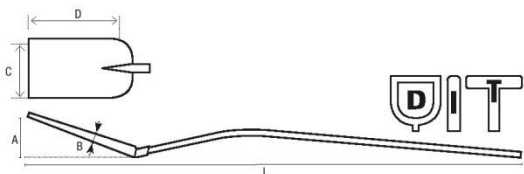

CENY PLATNÉ OD 15.3.2017

	REF		Popis		L	B	Rukoje	C	D	A	
KOPÁNÍ A OBDĚLÁVÁNÍ PŮDY											
	LST-61121	7314150337187	Ryč, střední	805,-	1.080	2	D	150	270	100	1,78
	LST-62121	7314150337194	Ryč, velký	897,-	1.200	2	D	180	290	100	1,97
	LST-51121	7314150337231	Rycí vidle střední velikost	920,-	1.030	9	D	147	240	110	1,68
	LST-52121	7314150337224	Rycí vidle velké	1033,-	1.200	10	D	183	298	130	2,13
	LST-50123	7314150337248	Vidle na hnůj	805,-	1.215	8	D	215	303	125	1,70
	LST-80121	7314150337200	Ryč špičatý	851,-	1.220	2	D	215	295	125	2,17
	LST-70120	7314150337255	Lopata čtvercová	828,-	1.295	1.5	D	235	303	190	2,03
	LST-32011	7314150337279	Hrábě pro parkové úpravy	633,-	1.570	-	I	431	-	80	1,50
	LST-30111	7314150337262	Hrábě zahradní, 12 hrotů	536,-	1.470	-	I	303	-	80	0,92
BEZ PESTICIDŮ											
	LST-63102	7314150337330	Nůž na okraje trávníků	706,-	1.045	-	T	207	290	70	1,42
	LST-52102	7314150337347	Vidle na provzdušnění půdy	1037,-	1.110	-	T	300	245	90	2,65
	LST-99102	7314150337354	Kypřič půdy	851,-	1.030	2.5	T	305	255	155	1,83
PÉČE O TRÁVNÍK											
	LST-41312	7314150337293	hrábě na trávníky, 21 prstů	415,-	1.555	-	I	425	270	50	0,58
	LST-42312	7314150337286	hrábě na trávníky, 29 prstů	553,-	1.745	-	I	595	280	50	0,72
	LST-40311	7314150337309	hrábě na listí s ocelovými hroty	610,-	1.675	-	I	440	385	95	1,04
SNĚHOVÁ HRABLA											
	LST-73524	7314150337170	Lopata na sníh, velká	1200,-	1.245	2	D	375	485	230	1,68
	LST-72324	7314150337163	Lopata na sníh, malá	659,-	780	2	D	250	300	130	0,80

DOPORUČENÉ CENY S DPH

LEGENDA IKON:

Velké

Střední

Velmi odolné

Odlehčené

Bez pesticidů

Hruškovitý tvar

Okrouhly tvar

Natural pracovní poloha